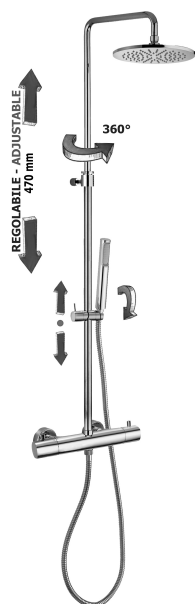

COLLEZIONE

colonne doccia - shower columns

IMMAGINE PRODOTTO

DISEGNO TECNICO

*MISURA CONSIGLIATA
*SUGGESTED SIZE

DESCRIZIONE

Colonna doccia regolabile MINI BIRILLO completa di:

- supporto scorrevole tondo ECO
- doccia
- flessibile 1500 mm

- miscelatore termostatico LIQ169CR (con deviatore)

ART.

ZCOL 638LIQ

con soffione MASTER tondo Ø225mm in metallo

ZCOL 638KLIQ . .

con soffione MASTER KING tondo Ø300mm in metallo

FINITURE

ZCOL