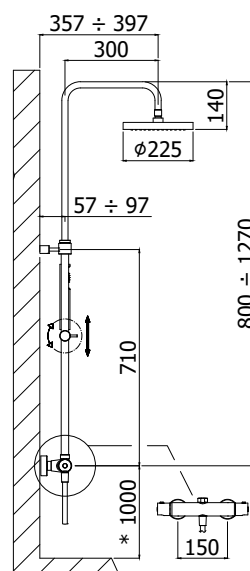

COLLEZIONE

colonne doccia - shower columns

IMMAGINE PRODOTTO

DISEGNO TECNICO

*MISURA CONSIGLIATA
*SUGGESTED SIZE

DESCRIZIONE

Colonna doccia regolabile MINI BIRILLO completa di:

- supporto scorrevole tondo ECO
- doccia
- flessibile 1500 mm

- miscelatore termostatico LIQ169CR (con deviatore)

ART.

ZCOL 638LIQ

con soffione MASTER tondo Ø225mm in metallo

ZCOL 638KLIQ . .

con soffione MASTER KING tondo Ø300mm in metallo

FINITURE

ZCOL

CR - cromo
BO - bianco opaco
NO - nero opaco

DOCUMENTAZIONE

DIAGRAMMA
PORTATA 1

ISTRUZIONI
INSTALLAZIONE

PAGINA PRODOTTO

www.paffoni.it